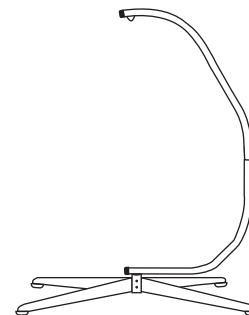

C-Shaped Hammock Chair Stand / Hängesesselgestell
 / Support de Chaise Suspendue / Soporte para Silla Colgante
 / Supporto per Sedia Sospesa / Rama do fotela wiszącego

1

Bottom hole/Unteres Loch/Trou inférieur/Orificio inferior/Foro inferiore/Otwór u dołu

02

2

Top hole/Oberes Loch/Trou supérieur/Orificio superior/Foro superiore/Otwór u góry

3

4

03