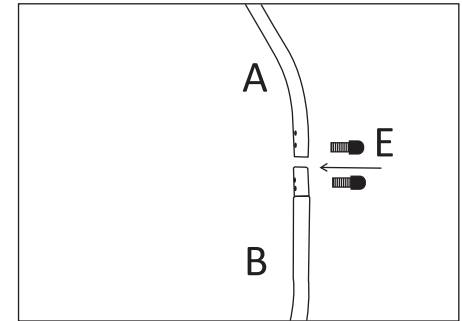

C-Shaped Hammock Chair Stand / Hängesesselgestell
 / Support de Chaise Suspendue / Soporte para Silla Colgante
 / Supporto per Sedia Sospesa / Rama do fotela wiszącego

1

Bottom hole/Unteres Loch/Trou inférieur/Orificio inferior/Foro inferiore/Otwór u dołu

02

2

Top hole/Oberes Loch/Trou supérieur/Orificio superior/Foro superiore/Otwór u góry

3

4

03