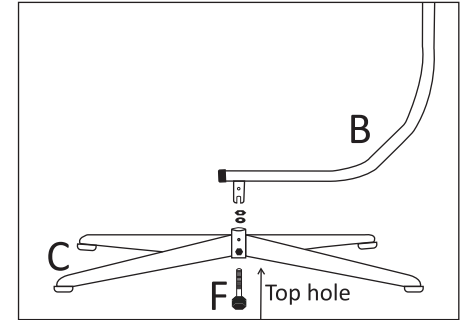

C-Shaped Hammock Chair Stand / Hängesesselgestell
 / Support de Chaise Suspendue / Soporte para Silla Colgante
 / Supporto per Sedia Sospesa / Rama do fotela wiszącego

1

Bottom hole/Unteres Loch/Trou inférieur/Orificio inferior/Foro inferiore/Otwór u dołu

02

2

Top hole/Oberes Loch/Trou supérieur/Orificio superior/Foro superiore/Otwór u góry

3

4

03