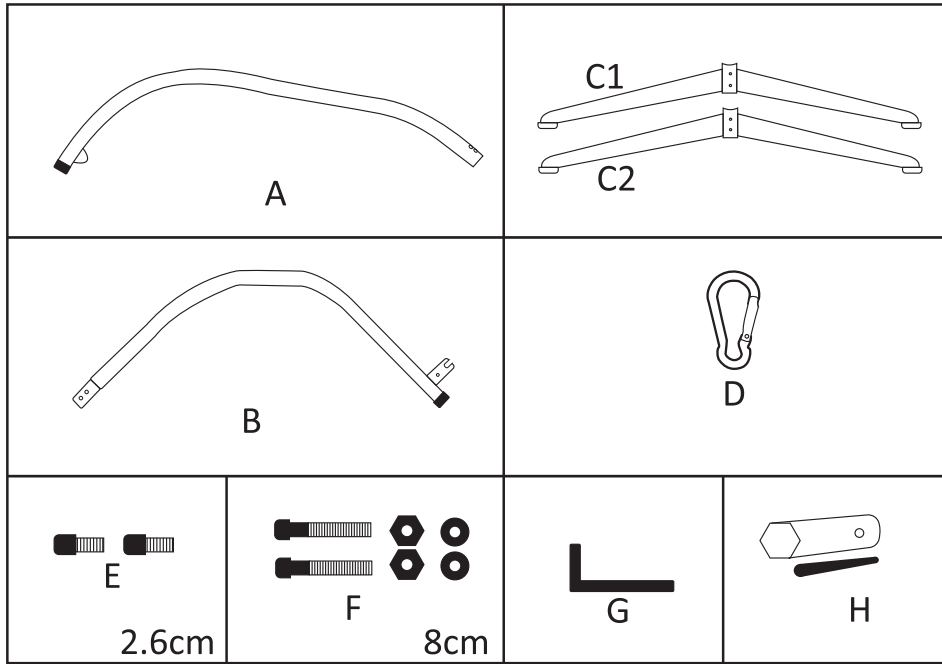

C-Shaped Hammock Chair Stand / Hängesesselgestell
 / Support de Chaise Suspendue / Soporte para Silla Colgante
 / Supporto per Sedia Sospesa / Rama do fotela wiszącego

1

Bottom hole/Unteres Loch/Trou inférieur/Orificio inferior/Foro inferiore/Otwór u dołu