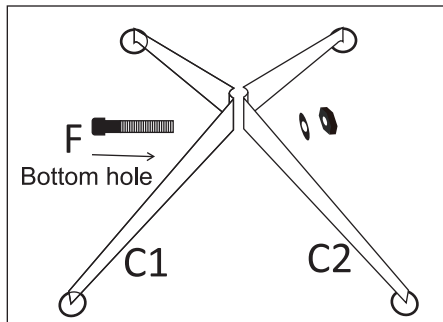

C-Shaped Hammock Chair Stand / Hängesesselgestell
 / Support de Chaise Suspendue / Soporte para Silla Colgante
 / Supporto per Sedia Sospesa / Rama do fotela wiszącego

1

Bottom hole/Unteres Loch/Trou inférieur/Orificio inferior/Foro inferiore/Otwór u dołu

02

2

Top hole/Oberes Loch/Trou supérieur/Orificio superior/Foro superiore/Otwór u góry

3

4

03